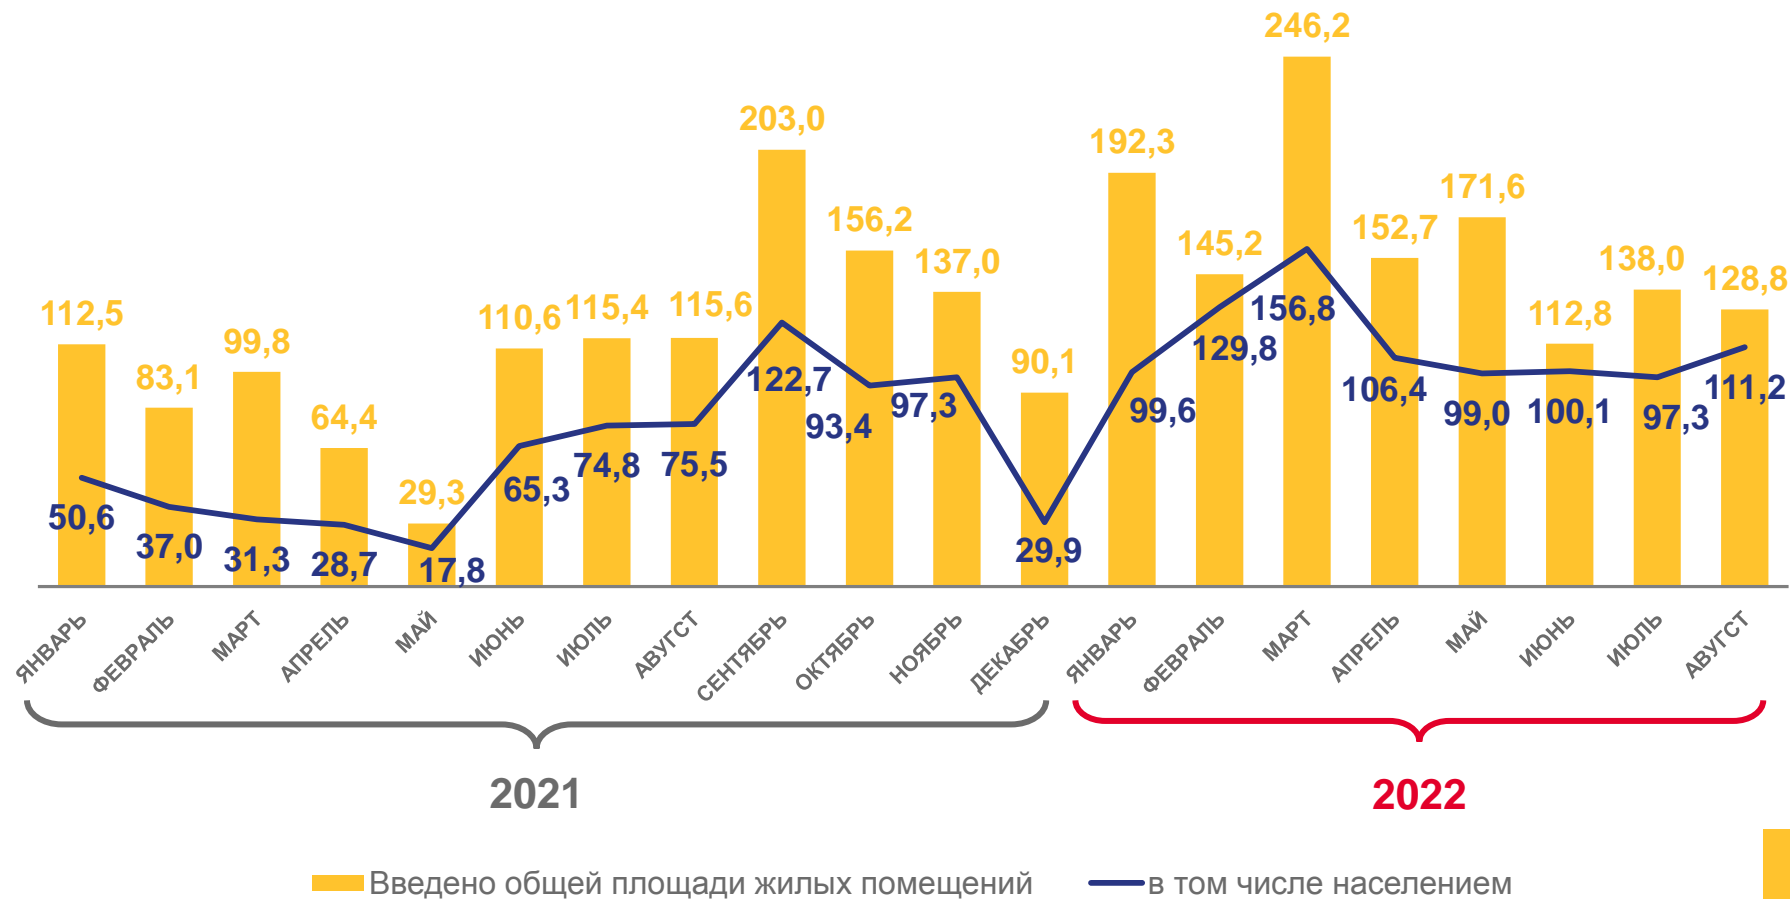

Показатели жилищного строительства

за январь-август 2022 года

1 287,8 ТЫС. КВ. М

Введено жилья

176,2%

к январю-августу 2021 года

СТРОИТЕЛЬСТВО ЖИЛЫХ ДОМОВ ПО РЕГИОНАМ ПРИВОЛЖСКОГО ФЕДЕРАЛЬНОГО ОКРУГА

ТЫСЯЧ КВАДРАТНЫХ МЕТРОВ